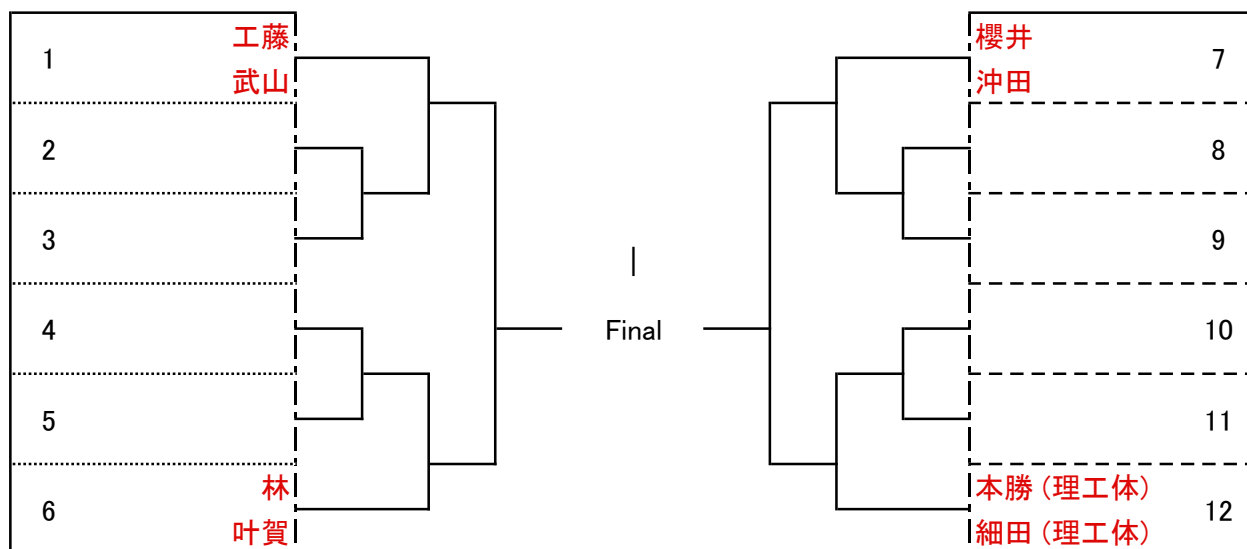

2月26日(日) 本選

* 予選を勝ち上がったペアの入りは、当日のくじ引きによって決定します。